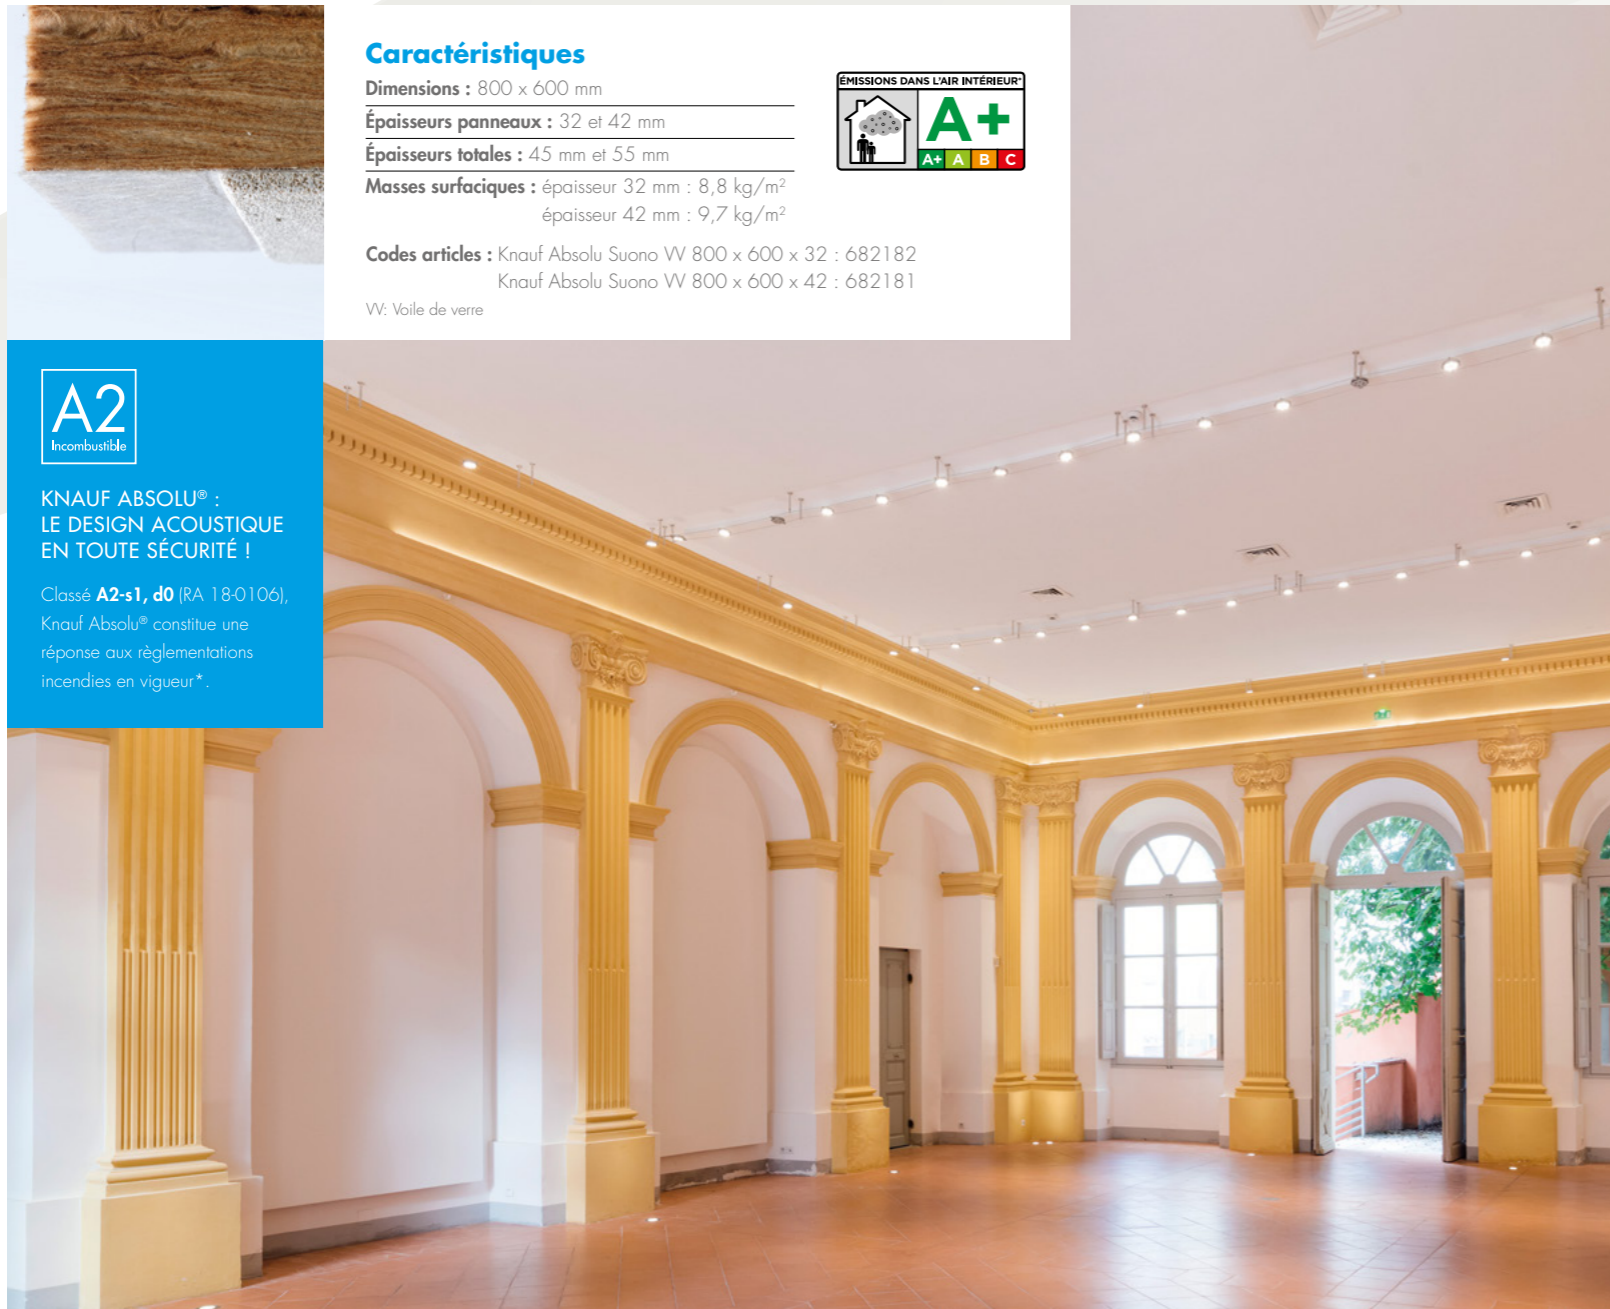

Codes articles : Knauf Absolu Suono W 800 x 600 x 32 : 682182
 Knauf Absolu Suono W 800 x 600 x 42 : 682181

W: Voile de verre

A2
Incombustible

KNAUF ABSOLU® :
LE DESIGN ACOUSTIQUE
EN TOUTE SÉCURITÉ !

Classé **A2-s1, d0** (RA 18-0106),
Knauf Absolu® constitue une
réponse aux réglementations
incendies en vigueur*.

Salle des actes de l'Ancienne Université, Perpignan (66) - Architecte : Agence Archi-concept - Photographe : Henri Comte

*Information sur le niveau d'émission de substances volatiles dans l'air intérieur, présentant un risque de toxicité par inhalation, sur une échelle de classe allant de A+ (très faibles émissions) à C (fortes émissions).