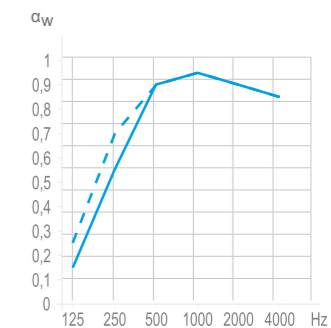

POUR PLUS D'INFORMATIONS, CONSULTEZ NOTRE SITE À L'ADRESSE SUIVANTE : WWW.KNAUF.FR/PLAFOND-KNAUF-ABSOLU